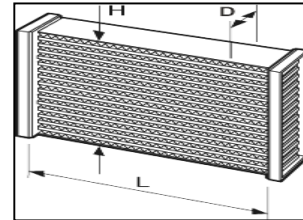

Size Chart
Setrab Intercooler Cores
1-Jan-05

Part #	description	Dimensions (inches)		
		L	H	D
58-25007-45	Setrab 250-7 row 45mm IC core	9.75	5.00	1.75
58-25012-45	Setrab 250-12 row 45mm IC core	9.75	8.00	1.75
58-25015-45	Setrab 250-15 row 45mm IC core	9.75	10.00	1.75
58-25018-45	Setrab 250-18 row 45mm IC core	9.75	12.00	1.75
58-25021-45	Setrab 250-21 row 45mm IC core	9.75	13.75	1.75
58-30007-45	Setrab 300-7 row 45mm IC core	11.75	5.00	1.75
58-30012-45	Setrab 300-12 row 45mm IC core	11.75	8.00	1.75
58-30015-45	Setrab 300-15 row 45mm IC core	11.75	10.00	1.75
58-30018-45	Setrab 300-18 row 45mm IC core	11.75	12.00	1.75
58-30021-45	Setrab 300-21 row 45mm IC core	11.75	13.75	1.75
58-40007-45	Setrab 400-7 row 45mm IC core	15.75	5.00	1.75
58-40012-45	Setrab 400-12 row 45mm IC core	15.75	8.00	1.75
58-40015-45	Setrab 400-15 row 45mm IC core	15.75	10.00	1.75
58-40018-45	Setrab 400-18 row 45mm IC core	15.75	12.00	1.75
58-40021-45	Setrab 400-21 row 45mm IC core	15.75	13.75	1.75
58-50007-45	Setrab 500-7 row 45mm IC core	19.75	5.00	1.75
58-50012-45	Setrab 500-12 row 45mm IC core	19.75	8.00	1.75
58-50015-45	Setrab 500-15 row 45mm IC core	19.75	10.00	1.75
58-50018-45	Setrab 500-18 row 45mm IC core	19.75	12.00	1.75
58-50021-45	Setrab 500-21 row 45mm IC core	19.75	13.75	1.75
58-60007-45	Setrab 600-7 row 45mm IC core	23.75	5.00	1.75
58-60012-45	Setrab 600-12 row 45mm IC core	23.75	8.00	1.75
58-60015-45	Setrab 600-15 row 45mm IC core	23.75	10.00	1.75
58-60018-45	Setrab 600-18 row 45mm IC core	23.75	12.00	1.75
58-60021-45	Setrab 600-21 row 45mm IC core	23.75	13.75	1.75
58-25007-90	Setrab 250-7 row 90mm IC core	9.75	5.00	3.50
58-25012-90	Setrab 250-12 row 90mm IC core	9.75	8.00	3.50
58-25015-90	Setrab 250-15 row 90mm IC core	9.75	10.00	3.50
58-25018-90	Setrab 250-18 row 90mm IC core	9.75	12.00	3.50
58-25021-90	Setrab 250-21 row 90mm IC core	9.75	13.75	3.50
58-30007-90	Setrab 300-7 row 90mm IC core	11.75	5.00	3.50
58-30012-90	Setrab 300-12 row 90mm IC core	11.75	8.00	3.50
58-30015-90	Setrab 300-15 row 90mm IC core	11.75	10.00	3.50
58-30018-90	Setrab 300-18 row 90mm IC core	11.75	12.00	3.50
58-30021-90	Setrab 300-21 row 90mm IC core	11.75	13.75	3.50
58-40007-90	Setrab 400-7 row 90mm IC core	15.75	5.00	3.50
58-40012-90	Setrab 400-12 row 90mm IC core	15.75	8.00	3.50
58-40015-90	Setrab 400-15 row 90mm IC core	15.75	10.00	3.50
58-40018-90	Setrab 400-18 row 90mm IC core	15.75	12.00	3.50
58-40021-90	Setrab 400-21 row 90mm IC core	15.75	13.75	3.50
58-50007-90	Setrab 500-7 row 90mm IC core	19.75	5.00	3.50
58-50012-90	Setrab 500-12 row 90mm IC core	19.75	8.00	3.50
58-50015-90	Setrab 500-15 row 90mm IC core	19.75	10.00	3.50
58-50018-90	Setrab 500-18 row 90mm IC core	19.75	12.00	3.50
58-50021-90	Setrab 500-21 row 90mm IC core	19.75	13.75	3.50
58-60007-90	Setrab 600-7 row 90mm IC core	23.75	5.00	3.50
58-60012-90	Setrab 600-12 row 90mm IC core	23.75	8.00	3.50
58-60015-90	Setrab 600-15 row 90mm IC core	23.75	10.00	3.50
58-60018-90	Setrab 600-18 row 90mm IC core	23.75	12.00	3.50
58-60021-90	Setrab 600-21 row 90mm IC core	23.75	13.75	3.50